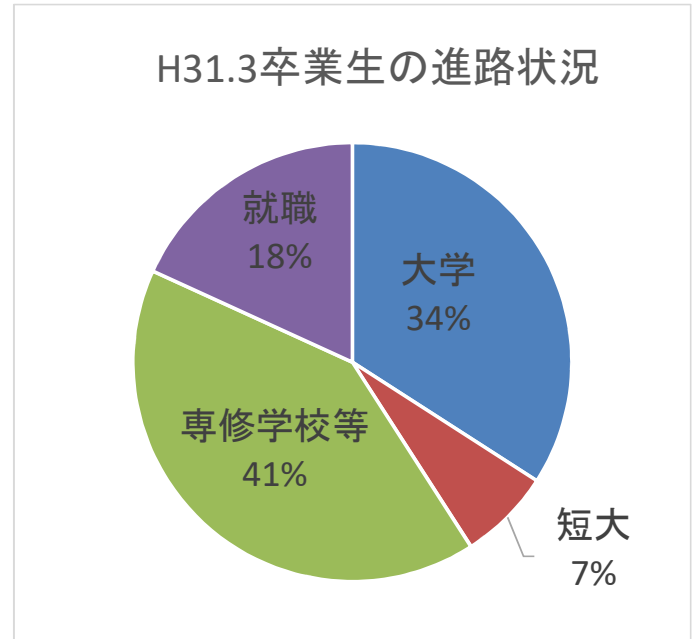

平成31年3月卒業生の進路

項目	普通科		商業科		計		合計
	男	女	男	女	男	女	
A 大学・短大進学者	16	16	2	2	18	18	36
B Aのうちの就職者							
C 専修・各種学校進学者	15	5	12	5	27	10	37
D Cのうちの就職者	1				1		
E 就職者	1		6	8	7	8	
F 無業者							
G その他							
A+C+E+F+G (卒業生総数)	32	21	20	15	52	36	88
B+D+Eのうち県内就職者			1	1	1	1	2
B+D+Eのうち県外就職者	2		5	7	7	7	14
B+D+Eのうち自営業についた者							

進学状況 (上記A・B・C・Dの内訳)

項目	普通科		商業科		計		合計	
	男	女	男	女	男	女		
A	国立大	2	2			2	2	4
	公立大		3				3	3
	私立大	14	7	2		16	7	23
	国立短大							
	公立短大							
	私立短大		4		2		6	6
B	私立大							
	私立短大							
C	専修学校	13	4	9	4	22	8	30
	各種学校	2	1	1		3	1	4
	公共職業訓練所等			2	1	2	1	3
D	専修学校	1				1		1
	各種学校							